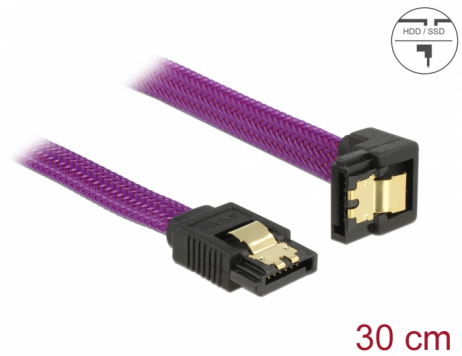

Delock SATA 6 Gb/s Ίσιο καλώδιο με κάτω γωνία 30 εκ. βιολετί

Περιγραφή

Αυτό το καλώδιο SATA από την Delock καθιστά δυνατή την εσωτερική σύνδεση διαφόρων συσκευών SATA, π.χ. δίσκους HDD, κάρτες ελεγκτών ή μνήμες Flash. Είναι συμβατό με το τελευταίο πρότυπο και προσφέρει ρυθμό μεταφοράς δεδομένων έως 6 Gb/s. Είναι συμβατό με τις προηγούμενες εκδόσεις SATA, αλλά σε αυτή την περίπτωση μπορεί να φτάσει την αντίστοιχη ταχύτητα μεταφοράς. Όταν συνδέετε το καλώδιο αυτό σε ένα δίσκο HDD το καλώδιο θα έχει φορά προς τα κάτω. Τα μεταλλικά κλιπ στους συνδέσμους διασφαλίζουν ότι το καλώδιο ασφαλίζει σταθερά στη θέση του.

30 cm

Αρ. προϊόντος 83695

EAN: 4043619836956

Χώρα προέλευσης: China

Συσκευασία: Τσαντάκι με φερμουάρ

Προδιαγραφές

- Συνδετήρας:
 - 1 x SATA 6 Gb/s 7 ακροδεκτών, θηλυκό σε ευθεία >
 - 1 x SATA 6 Gb/s 7 ακίδων θηλυκό γωνία προς τα κάτω
- με πλεξίδα νάιλον
- Με μεταλλικά κλιπ χρυσού χρώματος
- Ρυθμός μεταφοράς δεδομένων της τάξης των 6 Gb/s
- SATA 1,5 Gb/s και 3 Gb/s συμβατό και με το παλαιότερο
- Μετρητής καλωδίου: 26 AWG
- Χρώμα: βιολετί
- Μήκος χωρίς το σύνδεσμο: περ. 30 cm