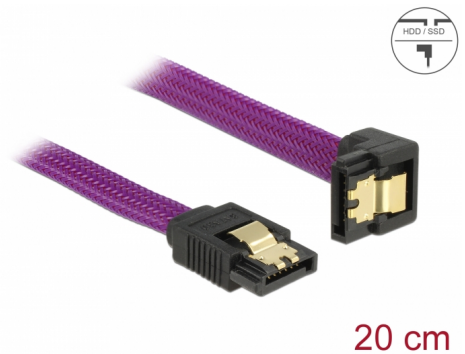

Delock SATA 6 Gb/s kabel rak till nedåtvinklad 20 cm violett

Beskrivning

Denna SATA-kabel från Delock möjliggör intern anslutning av olika SATA-enheter som t.ex. hårddiskar, kontrollkort eller flash-minnen. Den överensstämmer med den senaste standarden och ger en dataöverföringshastighet på upp till 6 GB/s. Den är bakåtkompatibel med tidigare SATA-versioner, men kan då bara nå respektive överföringshastighet. Vid anslutning av denna kabel till en hårddisk kommer kabeln leda neråt. Metallklämmorna på kontakterna säkerställer att kabeln klickar säkert på plats.

Artikelnummer 83694

EAN: 4043619836949

Ursprungsland: China

Paket: Zippåse

Specifikationer

- Anslutning:
 - 1 x 7-stifts SATA 6 Gb/s hona rak >
 - 1 x 7-stifts SATA 6 Gb/s hona neråtvinklad
- Och nylonflätning
- Med guldfärgade metallklämmor
- Dataöverföringshastighet upp till 6 Gb/s
- Bakåtkompatibel till SATA 1,5 Gb/s och 3 Gb/s
- Sladdstorlek: 26 AWG
- Färg: violett
- Längd utan kontakter: ca 20 cm