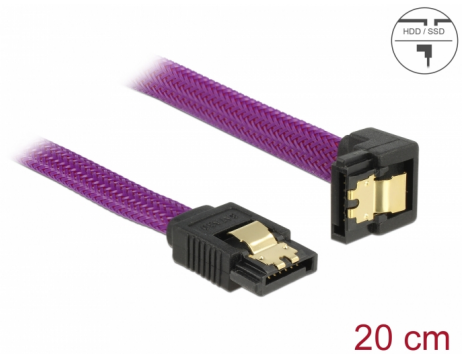

# Delock SATA 6 Gb/s Ίσιο καλώδιο με κάτω γωνία 20 εκ. βιολετί

## Περιγραφή

Αυτό το καλώδιο SATA από την Delock καθιστά δυνατή την εσωτερική σύνδεση διαφόρων συσκευών SATA, π.χ. δίσκους HDD, κάρτες ελεγκτών ή μνήμες Flash. Είναι συμβατό με το τελευταίο πρότυπο και προσφέρει ρυθμό μεταφοράς δεδομένων έως 6 Gb/s. Είναι συμβατό με τις προηγούμενες εκδόσεις SATA, αλλά σε αυτή την περίπτωση μπορεί να φτάσει την αντίστοιχη ταχύτητα μεταφοράς. Όταν συνδέετε το καλώδιο αυτό σε ένα δίσκο HDD το καλώδιο θα έχει φορά προς τα κάτω. Τα μεταλλικά κλιπ στους συνδέσμους διασφαλίζουν ότι το καλώδιο ασφαλίζει σταθερά στη θέση του.

## Προδιαγραφές

- Συνδετήρας:
  - 1 x SATA 6 Gb/s 7 ακροδεκτών, θηλυκό σε ευθεία >
  - 1 x SATA 6 Gb/s 7 ακίδων θηλυκό γωνία προς τα κάτω
- με πλεξίδα νάιλον
- Με μεταλλικά κλιπ χρυσού χρώματος
- Ρυθμός μεταφοράς δεδομένων της τάξης των 6 Gb/s
- SATA 1,5 Gb/s και 3 Gb/s συμβατό και με το παλαιότερο
- Μετρητής καλωδίου: 26 AWG
- Χρώμα: βιολετί
- Μήκος χωρίς το σύνδεσμο: περ. 20 cm