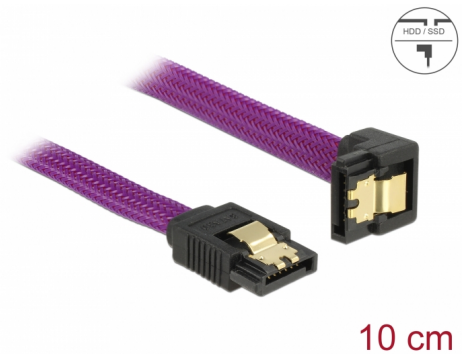

Delock SATA 6 Gb/s kábel egyenes - lefelé 90fok 10 cm lila

Leírás

Ez a Delock SATA-kábel különféle SATA-eszközök, például merevlemezek, vezérlőkártyák vagy Flash-memóriák belső csatlakoztatását teszi lehetővé. A kábel megfelel a legújabb szabvány előírásainak, és akár 6 Gb/s adatátviteli sebességet biztosít. Visszafelé kompatibilis a korábbi SATA-verziókkal, azonban kizárólag az adott átviteli sebességet teszi lehetővé. Ha a kábelt egy merevlemezhez csatlakoztatja, a kábelt lefelé tudja elvezetni. A csatlakozókon lévő fémkapcsoknak köszönhetően a kábel megbízhatóan rögzíthető.

10 cm

Tételszám 83693

EAN: 4043619836932

Származási hely: China

Csomag: Zárható műanyag tasak

Műszaki adatok

- Csatlakozó:
 - 1 x 7 érintkezős SATA 6 Gb/s hüvely egyenes >
 - 1 x 7 érintkezős SATA 6 Gb/s hüvely, lefelé néző csatlakozódugóval
- A nejlon borítással
- Aranyszínű fémkapcsok
- Akár 6 Gb/s sebességű adatátvitel
- Lefele kompatibilis SATA 1,5 Gb/s és 3 Gb/s
- Kábel vastagsága: 26 AWG
- Szín: ibolya
- Hosszúság csatlakozó nélkül: kb. 10 cm