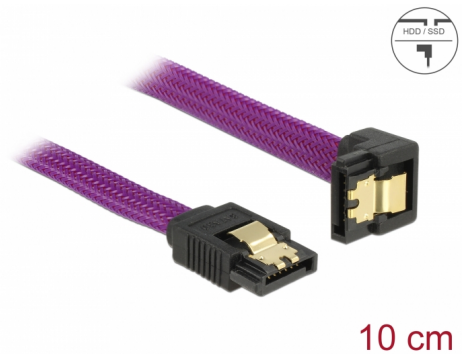

Delock SATA 6 Gb/s kabel rak till nedåtvinklad 10 cm violett

Beskrivning

Denna SATA-kabel från Delock möjliggör intern anslutning av olika SATA-enheter som t.ex. hårddiskar, kontrollkort eller flash-minnen. Den överensstämmer med den senaste standarden och ger en dataöverföringshastighet på upp till 6 GB/s. Den är bakåtkompatibel med tidigare SATA-versioner, men kan då bara nå respektive överföringshastighet. Vid anslutning av denna kabel till en hårddisk kommer kabeln leda neråt. Metallklämmorna på kontakterna säkerställer att kabeln klickar säkert på plats.

Artikelnummer 83693

EAN: 4043619836932

Ursprungsland: China

Paket: Zippåse

Specifikationer

- Anslutning:
 - 1 x 7-stifts SATA 6 Gb/s hona rak >
 - 1 x 7-stifts SATA 6 Gb/s hona neråtvinklad
- Och nylonflätning
- Med guldfärgade metallklämmor
- Dataöverföringshastighet upp till 6 Gb/s
- Bakåtkompatibel till SATA 1,5 Gb/s och 3 Gb/s
- Sladdstorlek: 26 AWG
- Färg: violett
- Längd utan kontakter: ca 10 cm