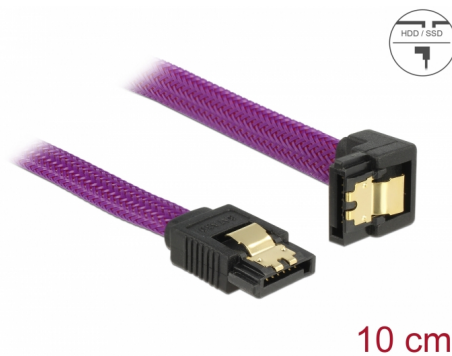

Delock Cablu SATA unghi în jos-drept 6 Gb/s 10 cm, violet

Descriere scurta

Acest cablu SATA de la Delock permite conectarea internă a diverselor dispozitive SATA, de exemplu hard diskuri, carduri de controlere sau memorii flash. Acesta este conform cu cel mai recent standard și asigură o viteză de transfer al datelor de până la 6 Gb/s. Este retrocompatibil cu versiunile SATA anterioare, însă în acest cazuri va putea atinge numai viteza de transfer maximă a versiunilor respective. Atunci când conectați acest cablu la un hard disk, cablul va fi orientat în jos. Clemele metalice de pe conectori asigură fixarea fiabilă a cablului în poziție.

**Nr. 83693**

EAN: 4043619836932

Țara de origine: China

Pachet: Pungă din plastic
cu închidere tip fermoar

Detalii tehnice

- Conectori:
 - 1 x SATA 6 Gb/s 7 pini mamă, drept >
 - 1 x SATA 6 Gb/s 7 pini mamă, în unghi descendent
- Cu panglică din nailon
- Cu cleme metalice aurii
- Rată de transfer a datelor de până la 6 Gb/s
- Compatibilitate descendentă cu unități SATA la 1,5 Gb/s și la 3 Gb/s
- Grosime cablu: 26 AWG
- Culoare: violet
- Lungime fără conectori: cca 10 cm