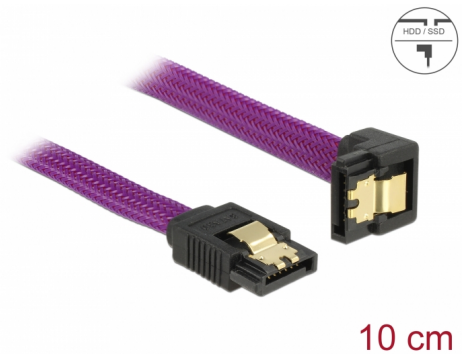

Delock SATA 6 Gb/s kabel ravan do zakrivljen dolje 10 cm ljubičasti

Opis

Ovaj Delock SATA kabel omogućuje interno povezivanje različitih SATA uređaja, primjerice HDD pogona, kartica kontrolera ili izbrisive memorije. Usklađen je s najnovijim standardom i pruža brzinu prijenosa podataka do 6 Gb/s. Unatrag je kompatibilan s prethodnim SATA verzijama, ali se u tom slučaju može postići samo odgovarajuća brzina prijenosa. Kod povezivanja ovog kabela na HDD pogon, treba ga položiti prema dolje. Metalne kopče na konektorima osiguravaju pouzdano sjedanje kabela na mjesto.

Predmet br. 83693

EAN: 4043619836932

Zemlja podrijetla: China

Pakiranje: Plastična vrećica sa zip zatvaračem

Tehnički podaci

- Priključak:
 - 1 x 7-pinski SATA 6 Gb/s, ženski ravan >
 - 1 x 7-pinski SATA 6 Gb/s, ženski kutni prema dolje
- S najlonskim pletivom
- Sa zlatnim metalnim kopčama
- Brzina prijenosa podataka do 6 Gb/s
- Kompatibilno s SATA 1,5 Gb/s i 3 Gb/s
- Presjek kabela: 26 AWG
- Boja: ljubičasta
- Duljina bez konektora: oko. 10 cm

Preduvjeti sustava

- Jedan slobodni SATA priključak

Sadržaj pakiranja

- SATA kabel

Slike