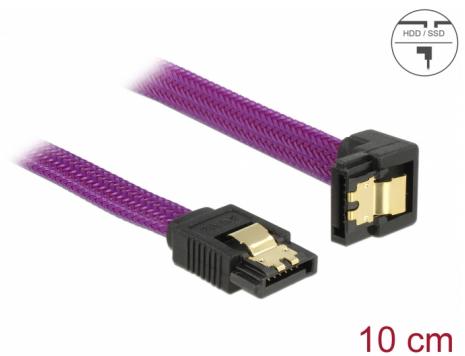

Delock Cavo SATA 6 Gb/s dritto angolato verso il basso da 10 cm viola

Descrizione

Questo cavo SATA Delock consente il collegamento interno di vari dispositivi SATA, tra cui HDD, schede del controller o memorie Flash. È conforme agli standard più recenti e garantisce una velocità di trasferimento dati fino a 6 Gb/s. È retrocompatibile con precedenti versioni SATA, ma può raggiungere solo la rispettiva velocità di trasferimento. Quando si collega questo cavo ad un HDD, il cavo viene rivolto verso il basso. I clip in metallo sui connettori assicurano che il cavo scatti in posizione in modo affidabile.

Articolo n. 83693

EAN: 4043619836932

Paese di origine: China

Pacchetto: Sacchetto in plastica con cerniera

Dettagli tecnici

- Connettori:
 - 1 x SATA 6 Gb/s femmina dritto a 7 pin >
 - 1 x SATA 6 Gb/s femmina con angolo verso il basso a 7 pin
- Con treccia in nylon
- Con clip in metallo dorati
- Velocità di trasferimento dati fino a 6 Gb/s
- Retrocompatibile con SATA 1,5 Gb/s e 3 Gb/s
- Sezione dei cavi: 26 AWG
- Colore: viola
- Lunghezza senza connettori: ca. 10 cm