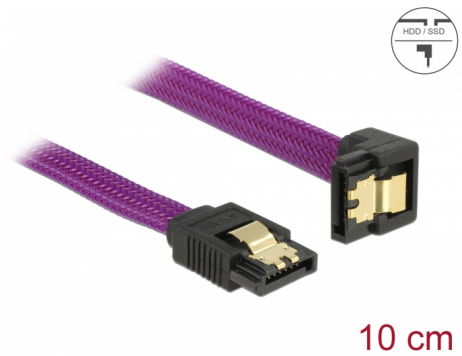

Delock SATA 6 Gb/s Ίσιο καλώδιο με κάτω γωνία 10 εκ. βιολετί

Περιγραφή

Αυτό το καλώδιο SATA από την Delock καθιστά δυνατή την εσωτερική σύνδεση διαφόρων συσκευών SATA, π.χ. δίσκους HDD, κάρτες ελεγκτών ή μνήμες Flash. Είναι συμβατό με το τελευταίο πρότυπο και προσφέρει ρυθμό μεταφοράς δεδομένων έως 6 Gb/s. Είναι συμβατό με τις προηγούμενες εκδόσεις SATA, αλλά σε αυτή την περίπτωση μπορεί να φτάσει την αντίστοιχη ταχύτητα μεταφοράς. Όταν συνδέετε το καλώδιο αυτό σε ένα δίσκο HDD το καλώδιο θα έχει φορά προς τα κάτω. Τα μεταλλικά κλιπ στους συνδέσμους διασφαλίζουν ότι το καλώδιο ασφαλίζει σταθερά στη θέση του.

Αρ. προϊόντος 83693

EAN: 4043619836932

Χώρα προέλευσης: China

Συσκευασία: Τσαντάκι με φερμουάρ

Προδιαγραφές

- Συνδετήρας:
 - 1 x SATA 6 Gb/s 7 ακροδεκτών, θηλυκό σε ευθεία >
 - 1 x SATA 6 Gb/s 7 ακίδων θηλυκό γωνία προς τα κάτω
- με πλεξίδα νάιλον
- Με μεταλλικά κλιπ χρυσού χρώματος
- Ρυθμός μεταφοράς δεδομένων της τάξης των 6 Gb/s
- SATA 1,5 Gb/s και 3 Gb/s συμβατό και με το παλαιότερο
- Μετρητής καλωδίου: 26 AWG
- Χρώμα: βιολετί
- Μήκος χωρίς το σύνδεσμο: περ. 10 cm