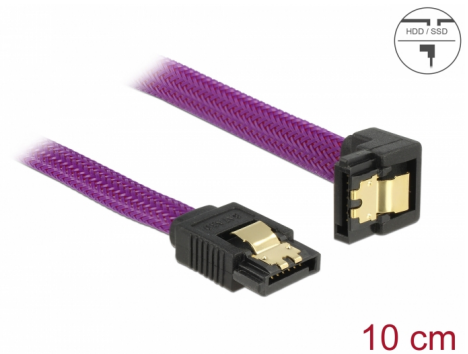

Delock SATA 6 Go/s Câble droit coudé vers le bas 10 cm violet

Description

Ce câble SATA Delock permet la connexion interne de différents périphériques SATA, tels que des disques durs, des cartes contrôleur ou des mémoires Flash. Il est conforme à la dernière norme et procure un taux de transfert de données jusqu'à 6 Gb/s. Il est rétrocompatible avec les précédentes versions SATA, mais ne peut alors atteindre que leur vitesse de transfert respective. En connectant ce câble à un disque dur, le câble est orienté vers le bas. Les attaches métalliques sur les connecteurs garantissent que le câble s'enclenche en position de manière fiable.

N° produit 83693

EAN: 4043619836932

Pays d'origine: China

Emballage: Sac polyvalent à fermeture éclair

Détails techniques

- Connecteurs :
 - 1 x SATA 6 Gb/s à 7 broches femelle droit >
 - 1 x SATA 6 Gb/s 7 broches femelle coudé vers le bas
- Avec une tresse en nylon
- Avec attaches métalliques dorées
- Débit de données jusqu'à 6 Gb/s
- Rétrocompatible avec SATA 1,5 Go/s et 3 Go/s
- Jauge de câble : 26 AWG
- Couleur : violet
- Longueur sans connecteurs: env. 10 cm