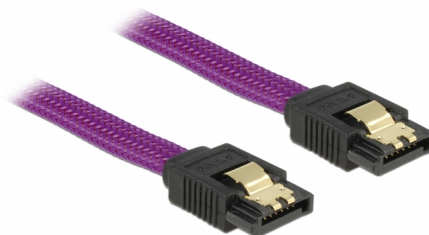

# Delock Cablu SATA 6 Gb/s 100 cm, violet

## Descriere scurta

Acest cablu SATA de la Delock permite conectarea internă a diverselor dispozitive SATA, de exemplu hard diskuri, carduri de controlere sau memorii flash. Acesta este conform cu cel mai recent standard și asigură o viteză de transfer al datelor de până la 6 Gb/s. Este retrocompatibil cu versiunile SATA anterioare, însă în acest cazuri va putea atinge numai viteza de transfer maximă a versiunilor respective. Clemele metalice de pe conectori asigură fixarea fiabilă a cablului în poziție.

100 cm

**Nr. 83692**

EAN: 4043619836925

Țara de origine: China

Pachet: Pungă din plastic  
cu închidere tip fermoar

## Detalii tehnice

- Conectori:
  - 1 x SATA 6 Gb/s 7 pini mamă, drept >
  - 1 x SATA 6 Gb/s 7 pini mamă, drept
- Cu panglică din nailon
- Cu cleme metalice aurii
- Rată de transfer a datelor de până la 6 Gb/s
- Compatibilitate descendentă cu unități SATA la 1,5 Gb/s și la 3 Gb/s
- Grosime cablu: 26 AWG
- Culoare: violet
- Lungime fără conectori: cca 100 cm