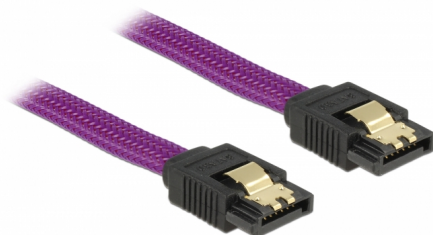

Delock Kabel SATA 6 Gb/s 100 cm fioletowy

Opis

Ten przewód SATA firmy Delock umożliwia wykonanie wewnętrznego podłączenia różnych urządzeń SATA, np. dysków twardych, kontrolerów lub pamięci Flash. Jest on zgodny z najnowszym standardem i oferuje transfer danych z prędkością do 6 Gb/s. Zapewnia on kompatybilność wsteczną do poprzednich wersji SATA, jednak wtedy może on uzyskać prędkość transferu odpowiednią dla danej wersji. Metalowe zaczepty występujące na złączach zapewniają solidne zatrzaśnięcie się przewodu w odpowiednim miejscu.

100 cm

Numer artykułu 83692

EAN: 4043619836925

Kraj pochodzenia: China

Opakowanie: Torba na zamek błyskawiczny

Szczegóły techniczne

- Złącze:
 - 1 x 7-pinowe SATA 6 Gb/s żeński proste >
 - 1 x 7-pinowe SATA 6 Gb/s żeński proste
- Ze skrętką nylonową
- Ze złotymi metalowymi zaczeptami
- Szybkość transmisji danych do 6 Gb/s
- Wsteczna zgodność z SATA 1,5 Gb/s, 3 Gb/s
- Rodzaj kabla: 26 AWG
- Kolorystyka: fioletowy
- Długość bez złączami: ok. 100 cm