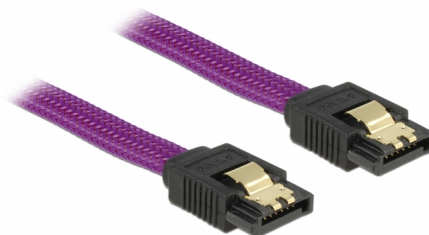

Delock SATA 6 Go/s Câble 100 cm violet

Description

Ce câble SATA Delock permet la connexion interne de différents périphériques SATA, tels que des disques durs, des cartes contrôleur ou des mémoires Flash. Il est conforme à la dernière norme et procure un taux de transfert de données jusqu'à 6 Gb/s. Il est rétrocompatible avec les précédentes versions SATA, mais ne peut alors atteindre que leur vitesse de transfert respective. Les attaches métalliques sur les connecteurs garantissent que le câble s'enclenche en position de manière fiable.

100 cm

N° produit 83692

EAN: 4043619836925

Pays d'origine: China

Emballage: Sac polyvalent à fermeture éclair

Détails techniques

- Connecteurs :
 - 1 x SATA 6 Gb/s à 7 broches femelle droit >
 - 1 x SATA 6 Gb/s à 7 broches femelle droit
- Avec une tresse en nylon
- Avec attaches métalliques dorées
- Débit de données jusqu'à 6 Gb/s
- Rétrocompatible avec SATA 1,5 Go/s et 3 Go/s
- Jauge de câble : 26 AWG
- Couleur : violet
- Longueur sans connecteurs: env. 100 cm