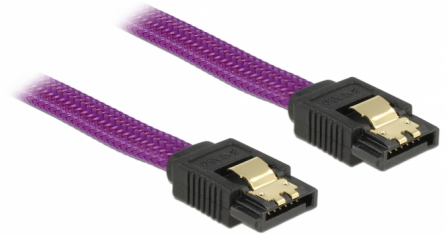

Delock Cable SATA 6 Gb/s de 100 cm violeta

Descripción

Este cable SATA de Delock permite la conexión interna de varios dispositivos SATA como, por ejemplo, unidades de disco duro, tarjetas controladoras o memorias Flash. Cumple la normativa más reciente y proporciona una velocidad de transferencia de datos de hasta 6 Gb/s. Es compatible con las anteriores versiones de SATA. Con dichas versiones, solo puede alcanzar la velocidad de transferencia correspondiente. Los enganches metálicos de los conectores garantizan que el cable se fijará en su posición de forma segura mediante el sonido de un clic.

100 cm

Número de elemento 83692

EAN: 4043619836925

Pais de origen: China

Paquete: Bolsa de plástico con cremallera

Detalles técnicos

- Conectores:
 - 1 x SATA 6 Gb/s de 7 pines hembra recto >
 - 1 x SATA 6 Gb/s de 7 pines hembra recto
- Con trenza de nylon
- Con broches metálicos dorados coloreados
- Velocidades de transferencias de datos de hasta 6 Gb/s
- Compatible con SATA 1,5 Gb/s y 3 Gb/s
- Valor normalizado del cable: 26 AWG
- Color: violeta
- Longitud sin conectores: aprox. 100 cm