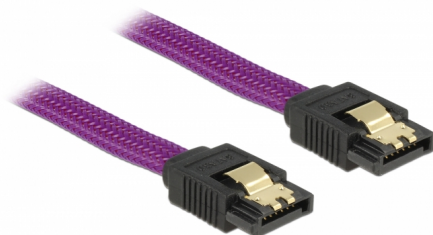

Delock Cablu SATA 6 Gb/s 50 cm, violet

Descriere scurta

Acest cablu SATA de la Delock permite conectarea internă a diverselor dispozitive SATA, de exemplu hard diskuri, carduri de controlere sau memorii flash. Acesta este conform cu cel mai recent standard și asigură o viteză de transfer al datelor de până la 6 Gb/s. Este retrocompatibil cu versiunile SATA anterioare, însă în acest cazuri va putea atinge numai viteza de transfer maximă a versiunilor respective. Clemele metalice de pe conectori asigură fixarea fiabilă a cablului în poziție.

50 cm

Nr. 83691

EAN: 4043619836918

Țara de origine: China

Pachet: Pungă din plastic
cu închidere tip fermoar

Detalii tehnice

- Conectori:
 - 1 x SATA 6 Gb/s 7 pini mamă, drept >
 - 1 x SATA 6 Gb/s 7 pini mamă, drept
- Cu panglică din nailon
- Cu cleme metalice aurii
- Rată de transfer a datelor de până la 6 Gb/s
- Compatibilitate descendentă cu unități SATA la 1,5 Gb/s și la 3 Gb/s
- Grosime cablu: 26 AWG
- Culoare: violet
- Lungime fără conectori: cca 50 cm