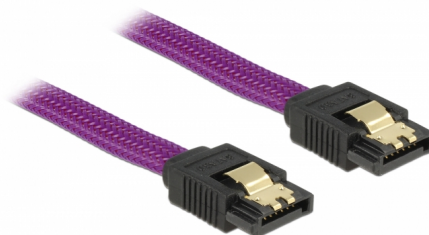

Delock SATA 6 Go/s Câble 50 cm violet

Description

Ce câble SATA Delock permet la connexion interne de différents périphériques SATA, tels que des disques durs, des cartes contrôleur ou des mémoires Flash. Il est conforme à la dernière norme et procure un taux de transfert de données jusqu'à 6 Gb/s. Il est rétrocompatible avec les précédentes versions SATA, mais ne peut alors atteindre que leur vitesse de transfert respective. Les attaches métalliques sur les connecteurs garantissent que le câble s'enclenche en position de manière fiable.

50 cm

N° produit 83691

EAN: 4043619836918

Pays d'origine: China

Emballage: Sac polyvalent à fermeture éclair

Détails techniques

- Connecteurs :
 - 1 x SATA 6 Gb/s à 7 broches femelle droit >
 - 1 x SATA 6 Gb/s à 7 broches femelle droit
- Avec une tresse en nylon
- Avec attaches métalliques dorées
- Débit de données jusqu'à 6 Gb/s
- Rétrocompatible avec SATA 1,5 Go/s et 3 Go/s
- Jauge de câble : 26 AWG
- Couleur : violet
- Longueur sans connecteurs: env. 50 cm