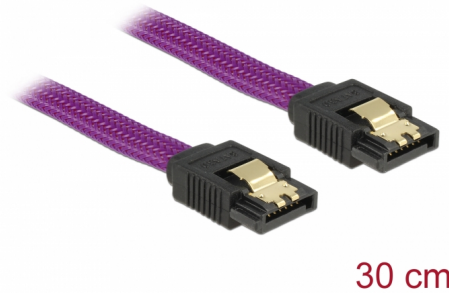

# Delock SATA 6 Gb/s kábel 30 cm lila

## Leírás

Ez a Delock SATA-kábel különféle SATA-eszközök, például merevlemezek, vezérlőkártyák vagy Flash-memóriák belső csatlakoztatását teszi lehetővé. A kábel megfelel a legújabb szabvány előírásainak, és akár 6 Gb/s adatátviteli sebességet biztosít. Visszafelé kompatibilis a korábbi SATA-verziókkal, azonban kizárólag az adott átviteli sebességet teszi lehetővé. A csatlakozókon lévő fémkapcsoknak köszönhetően a kábel megbízhatóan rögzíthető.

## Műszaki adatok

- Csatlakozó:
  - 1 x 7 érintkezős SATA 6 Gb/s hüvely egyenes >
  - 1 x 7 érintkezős SATA 6 Gb/s hüvely egyenes
- A nejlon borítással
- Aranyszínű fémkapcsok
- Akár 6 Gb/s sebességű adatátvitel
- Lefele kompatibilis SATA 1,5 Gb/s és 3 Gb/s
- Kábel vastagsága: 26 AWG
- Szín: ibolya
- Hosszúság csatlakozó nélkül: kb. 30 cm