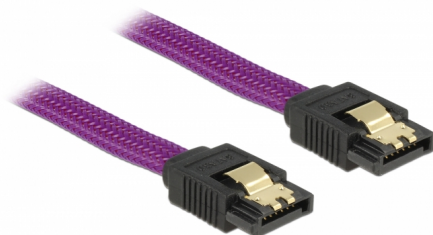

Delock Cablu SATA 6 Gb/s 30 cm, violet

Descriere scurta

Acest cablu SATA de la Delock permite conectarea internă a diverselor dispozitive SATA, de exemplu hard diskuri, carduri de controlere sau memorii flash. Acesta este conform cu cel mai recent standard și asigură o viteză de transfer al datelor de până la 6 Gb/s. Este retrocompatibil cu versiunile SATA anterioare, însă în acest cazuri va putea atinge numai viteza de transfer maximă a versiunilor respective. Clemele metalice de pe conectori asigură fixarea fiabilă a cablului în poziție.

30 cm

Nr. 83690

EAN: 4043619836901

Țara de origine: China

Pachet: Pungă din plastic
cu închidere tip fermoar

Detalii tehnice

- Conectori:
 - 1 x SATA 6 Gb/s 7 pini mamă, drept >
 - 1 x SATA 6 Gb/s 7 pini mamă, drept
- Cu panglică din nailon
- Cu cleme metalice aurii
- Rată de transfer a datelor de până la 6 Gb/s
- Compatibilitate descendentă cu unități SATA la 1,5 Gb/s și la 3 Gb/s
- Grosime cablu: 26 AWG
- Culoare: violet
- Lungime fără conectori: cca 30 cm