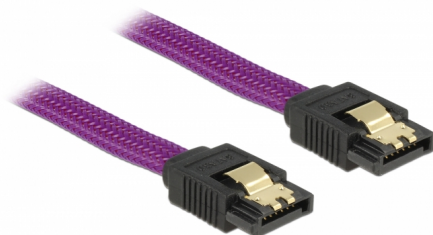

Delock SATA 6 Gb/s kabel 30 cm ljubičasti

Opis

Ovaj Delock SATA kabel omogućuje interno povezivanje različitih SATA uređaja, primjerice HDD pogona, kartica kontrolera ili izbrisive memorije. Usklađen je s najnovijim standardom i pruža brzinu prijenosa podataka do 6 Gb/s. Unatrag je kompatibilan s prethodnim SATA verzijama, ali se u tom slučaju može postići samo odgovarajuća brzina prijenosa. Metalne kopče na konektorima osiguravaju pouzdano sjedanje kabela na mjesto.

30 cm

Predmet br. 83690

EAN: 4043619836901

Zemlja podrijetla: China

Pakiranje: Plastična vrećica sa zip zatvaračem

Tehnički podaci

- Priključak:
 - 1 x 7-pinski SATA 6 Gb/s, ženski ravan >
 - 1 x 7-pinski SATA 6 Gb/s, ženski ravan
- S najlonskim pletivom
- Sa zlatnim metalnim kopčama
- Brzina prijenosa podataka do 6 Gb/s
- Kompatibilno s SATA 1,5 Gb/s i 3 Gb/s
- Presjek kabela: 26 AWG
- Boja: ljubičasta
- Duljina bez konektora: oko. 30 cm

Preduvjeti sustava

- Jedan slobodni SATA priključak

Sadržaj pakiranja

- SATA kabel

Slike