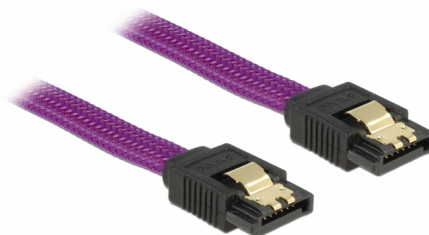

Delock SATA 6 Go/s Câble 30 cm violet

Description

Ce câble SATA Delock permet la connexion interne de différents périphériques SATA, tels que des disques durs, des cartes contrôleur ou des mémoires Flash. Il est conforme à la dernière norme et procure un taux de transfert de données jusqu'à 6 Gb/s. Il est rétrocompatible avec les précédentes versions SATA, mais ne peut alors atteindre que leur vitesse de transfert respective. Les attaches métalliques sur les connecteurs garantissent que le câble s'enclenche en position de manière fiable.

30 cm

N° produit 83690

EAN: 4043619836901

Pays d'origine: China

Emballage: Sac polyvalent à fermeture éclair

Détails techniques

- Connecteurs :
 - 1 x SATA 6 Gb/s à 7 broches femelle droit >
 - 1 x SATA 6 Gb/s à 7 broches femelle droit
- Avec une tresse en nylon
- Avec attaches métalliques dorées
- Débit de données jusqu'à 6 Gb/s
- Rétrocompatible avec SATA 1,5 Go/s et 3 Go/s
- Jauge de câble : 26 AWG
- Couleur : violet
- Longueur sans connecteurs: env. 30 cm