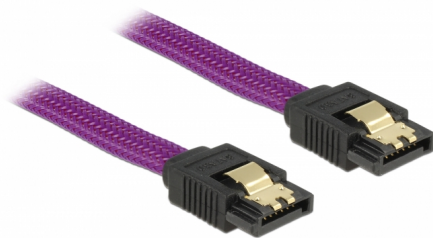

Delock Kabel SATA, 6 Gb/s, 30 cm, fialový

Popis

Tento SATA kabel od Delocku umožňuje interní připojení různých SATA zařízení, např. HDD, karty s řadiči nebo Flash paměti. Vyhovuje poslednímu standardu a poskytuje přenosovou rychlost data ž do 6 Gb/s. Je zpětně kompatibilní s předešlými SATA verzemi, ale pak může dosáhnout pouze příslušné přenosové rychlosti. Kovové spony na konektorech zajišťují, aby kabel spolehlivě zapadl na své místo.

30 cm

Číslo produktu 83690

EAN: 4043619836901

Země původu: China

Balení: Plastová taška se zipem

Technické detaily

- Konektor:
 - 1 x 7 pin SATA 6 Gb/s samice přímý >
 - 1 x 7 pin SATA 6 Gb/s samice přímý
- S nylonovým opletením
- Se zlatým kovovým klipem
- Rychlost přenosu dat až 6 Gb/s
- Zpětně kompatibilní s SATA 1,5 Gb/s, 3 Gb/s
- Průřez kabelu: 26 AWG
- Barva: fialová
- Délka bez konektorů: cca. 30 cm