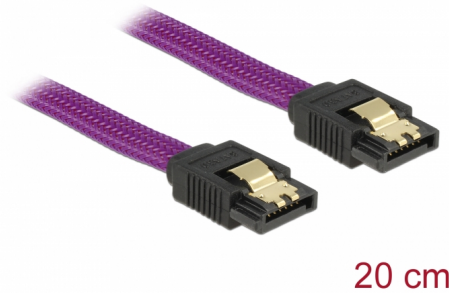

Delock SATA 6 Gb/s kábel 20 cm lila

Leírás

Ez a Delock SATA-kábel különféle SATA-eszközök, például merevlemezek, vezérlőkártyák vagy Flash-memóriák belső csatlakoztatását teszi lehetővé. A kábel megfelel a legújabb szabvány előírásainak, és akár 6 Gb/s adatátviteli sebességet biztosít. Visszafelé kompatibilis a korábbi SATA-verziókkal, azonban kizárólag az adott átviteli sebességet teszi lehetővé. A csatlakozókon lévő fémkapcsoknak köszönhetően a kábel megbízhatóan rögzíthető.

20 cm

Tételszám 83689

EAN: 4043619836895

Származási hely: China

Csomag: Zárható
műanyag tasak

Műszaki adatok

- Csatlakozó:
 - 1 x 7 érintkezős SATA 6 Gb/s hüvely egyenes >
 - 1 x 7 érintkezős SATA 6 Gb/s hüvely egyenes
- A nejlon borítással
- Aranyszínű fémkapcsok
- Akár 6 Gb/s sebességű adatátvitel
- Lefele kompatibilis SATA 1,5 Gb/s és 3 Gb/s
- Kábel vastagsága: 26 AWG
- Szín: ibolya
- Hosszúság csatlakozó nélkül: kb. 20 cm