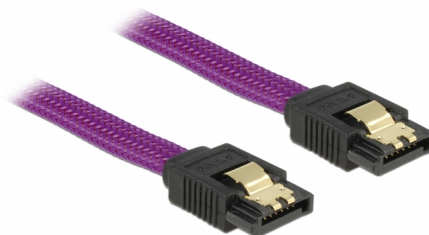

Delock Cablu SATA 6 Gb/s 20 cm, violet

Descriere scurta

Acest cablu SATA de la Delock permite conectarea internă a diverselor dispozitive SATA, de exemplu hard diskuri, carduri de controlere sau memorii flash. Acesta este conform cu cel mai recent standard și asigură o viteză de transfer al datelor de până la 6 Gb/s. Este retrocompatibil cu versiunile SATA anterioare, însă în acest cazuri va putea atinge numai viteza de transfer maximă a versiunilor respective. Clemele metalice de pe conectori asigură fixarea fiabilă a cablului în poziție.

20 cm

Nr. 83689

EAN: 4043619836895

Țara de origine: China

Pachet: Pungă din plastic
cu închidere tip fermoar

Detalii tehnice

- Conectori:
 - 1 x SATA 6 Gb/s 7 pini mamă, drept >
 - 1 x SATA 6 Gb/s 7 pini mamă, drept
- Cu panglică din nailon
- Cu cleme metalice aurii
- Rată de transfer a datelor de până la 6 Gb/s
- Compatibilitate descendentă cu unități SATA la 1,5 Gb/s și la 3 Gb/s
- Grosime cablu: 26 AWG
- Culoare: violet
- Lungime fără conectori: cca 20 cm