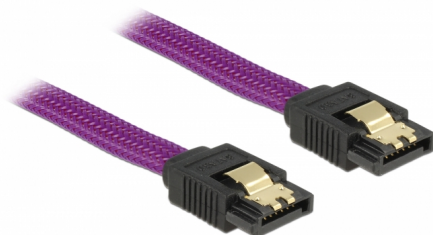

Delock SATA 6 Gb/s kabel 20 cm ljubičasti

Opis

Ovaj Delock SATA kabel omogućuje interno povezivanje različitih SATA uređaja, primjerice HDD pogona, kartica kontrolera ili izbrisive memorije. Usklađen je s najnovijim standardom i pruža brzinu prijenosa podataka do 6 Gb/s. Unatrag je kompatibilan s prethodnim SATA verzijama, ali se u tom slučaju može postići samo odgovarajuća brzina prijenosa. Metalne kopče na konektorima osiguravaju pouzdano sjedanje kabela na mjesto.

20 cm

Predmet br. 83689

EAN: 4043619836895

Zemlja podrijetla: China

Pakiranje: Plastična vrećica sa zip zatvaračem

Tehnički podaci

- Priključak:
 - 1 x 7-pinski SATA 6 Gb/s, ženski ravan >
 - 1 x 7-pinski SATA 6 Gb/s, ženski ravan
- S najlonskim pletivom
- Sa zlatnim metalnim kopčama
- Brzina prijenosa podataka do 6 Gb/s
- Kompatibilno s SATA 1,5 Gb/s i 3 Gb/s
- Presjek kabela: 26 AWG
- Boja: ljubičasta
- Duljina bez konektora: oko. 20 cm

Preduvjeti sustava

- Jedan slobodni SATA priključak

Sadržaj pakiranja

- SATA kabel

Slike