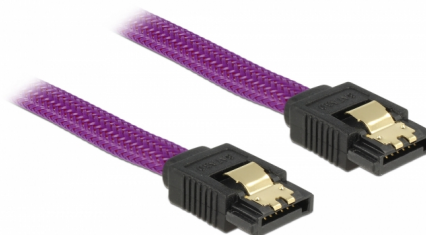

Delock SATA 6 Gb/s Καλώδιο 20 εκ. βιολετί

Περιγραφή

Αυτό το καλώδιο SATA από την Delock καθιστά δυνατή την εσωτερική σύνδεση διαφόρων συσκευών SATA, π.χ. δίσκους HDD, κάρτες ελεγκτών ή μνήμες Flash. Είναι συμβατό με το τελευταίο πρότυπο και προσφέρει ρυθμό μεταφοράς δεδομένων έως 6 Gb/s. Είναι συμβατό με τις προηγούμενες εκδόσεις SATA, αλλά σε αυτή την περίπτωση μπορεί να φτάσει την αντίστοιχη ταχύτητα μεταφοράς. Τα μεταλλικά κλιπ στους συνδέσμους διασφαλίζουν ότι το καλώδιο ασφαλίζει σταθερά στη θέση του.

20 cm

Αρ. προϊόντος 83689

EAN: 4043619836895

Χώρα προέλευσης: China

Συσκευασία: Τσαντάκι με φερμουάρ

Προδιαγραφές

- Συνδετήρας:
 - 1 x SATA 6 Gb/s 7 ακροδεκτών, θηλυκό σε ευθεία >
 - 1 x SATA 6 Gb/s 7 ακροδεκτών, θηλυκό σε ευθεία
- με πλεξίδα νάilon
- Με μεταλλικά κλιπ χρυσού χρώματος
- Ρυθμός μεταφοράς δεδομένων της τάξης των 6 Gb/s
- SATA 1,5 Gb/s και 3 Gb/s συμβατό και με το παλαιότερο
- Μετρητής καλωδίου: 26 AWG
- Χρώμα: βιολετί
- Μήκος χωρίς το σύνδεσμο: περ. 20 cm