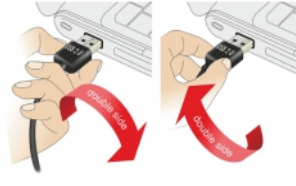

Περιεχόμενα συσκευασίας

- Καλώδιο

Εικόνες