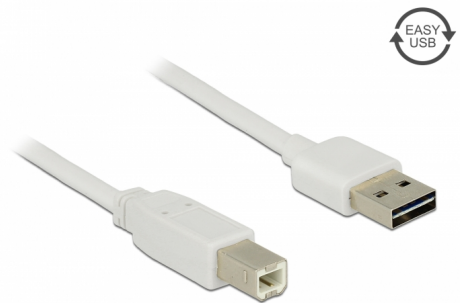

Delock Καλώδιο EASY-USB 2.0 Τύπου-A αρσενικό > USB 2.0 Τύπου-B αρσενικό 2 m λευκό

Περιγραφή

Αυτό το καλώδιο από τη Delock με EASY-USB αρσενικό μπορεί να συνδεθεί στη θηλυκή θύρα USB-A προς δύο κατευθύνσεις. Επομένως, η αρσενική θύρα μπορεί να χρησιμοποιηθεί και με τις δύο πλευρές και να κάνει εύκολη τη σύνδεση.

2 m

Αρ. προϊόντος 83687

EAN: 4043619836871

Χώρα προέλευσης: China

Συσκευασία: Τσαντάκι με φερμουάρ

Προδιαγραφές

- Συνδετήρας:
 - 1 x USB 2.0 Τύπου-A αναστρέψιμο αρσενικό >
 - 1 x USB 2.0 τύπου-B, αρσενικό
- Αρσενική θύρα USB-A που χρησιμοποιείται σε δύο κατευθύνσεις
- Μετρητής καλωδίου:
 - Γραμμή δεδομένων 28 AWG
 - γραμμή τροφοδοσίας 24 AWG
- Διάμετρος καλωδίου: περίπου 4,5 mm
- Επιχρυσωμένο βύσμα
- Χρώμα: λευκό
- Μήκος συμπεριλ. συνδέσμου: περ. 2 m

Interface

Συνδετήρας 1:	1 x USB 2.0 Τύπου-A αναστρέψιμο αρσενικό
Συνδετήρας 2:	1 x USB 2.0 Τύπου-B αρσενικό

Technical characteristics

Ρυθμός μεταφοράς δεδομένων:	USB 2.0 έως 480 Mb/s
-----------------------------	----------------------

Physical characteristics

Τελείωμα ακίδας:	επιχρυσωμένη
Conductor gauge:	Γραμμή δεδομένων 28 AWG γραμμή τροφοδοσίας 24 AWG
Μήκος:	2 m
Χρώμα:	λευκό