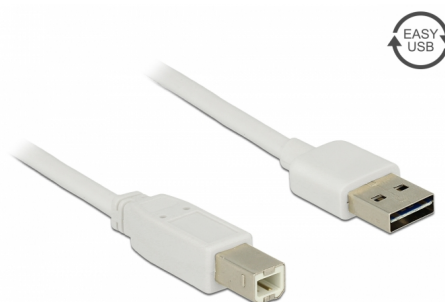

Delock Câble EASY-USB 2.0 Type-A mâle > USB 2.0 Type-B mâle 2 m blanc

Description

Ce câble Delock avec EASY-USB mâle peut être branché dans le port USB-A femelle dans les deux sens. Le port mâle peut donc être utilisé des deux côtés et faciliter le branchement.

2 m

N° produit 83687

EAN: 4043619836871

Pays d'origine: China

Emballage: Sac polyvalent à fermeture éclair

Détails techniques

- Connecteurs :
 - 1 x USB 2.0 Type-A réversible mâle >
 - 1 x USB 2.0 Type-B mâle
- Port USB-A mâle utilisables dans les deux directions
- Section de câble :
 - Ligne de données 28 AWG
 - Ligne d'alimentation 24 AWG
- Diamètre du câble : env. 4,5 mm
- Connecteur plaqué or
- Couleur : blanc
- Longueur, cordon incl. : env. 2 m

Débit de données:	USB 2.0 jusqu'à 480 Mo/s
-------------------	--------------------------

Physical characteristics

Finition des broches:	plaquées or
Conductor gauge:	Ligne de données 28 AWG Ligne d'alimentation 24 AWG
Longueur:	2 m
Couleur:	blanc