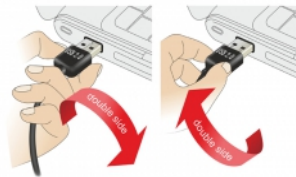

Delock Câble EASY-USB 2.0 Type-A mâle > USB 2.0 Type-B mâle 2 m blanc

Description

Ce câble Delock avec EASY-USB mâle peut être branché dans le port USB-A femelle dans les deux sens. Le port mâle peut donc être utilisé des deux côtés et faciliter le branchement.

2 m

N° produit 83687

EAN: 4043619836871

Pays d'origine: China

Emballage: Sac polyvalent à fermeture éclair

Détails techniques

- Connecteurs :
 - 1 x USB 2.0 Type-A réversible mâle >
 - 1 x USB 2.0 Type-B mâle
- Port USB-A mâle utilisables dans les deux directions
- Section de câble :
 - Ligne de données 28 AWG
 - Ligne d'alimentation 24 AWG
- Diamètre du câble : env. 4,5 mm
- Connecteur plaqué or
- Couleur : blanc
- Longueur, cordon incl. : env. 2 m

Configuration système requise

- PC ou portable avec un port USB Type-A disponible
- Appareil-Bvec port USB de Type-B

Contenu de l'emballage

- Câble

Image

EASY-USB

PCB with both
sided contacts

contacts

General

Spécifications techniques:	USB 2.0
----------------------------	---------

Interface

Connecteur 1:	1 x USB 2.0 Type-A réversible mâle
Connecteur 2:	1 x USB 2.0 Type-B mâle

Technical characteristics