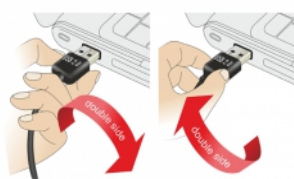

Zawartość opakowania

- Kabel

Zdjęcia