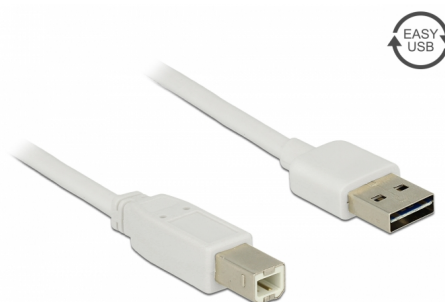

Delock Przewód EASY-USB 2.0 Typu-A, wtyk męski > USB 2.0 Typu-B, wtyk męski, 1 m, biały

Opis

Ten przewód firmy Delock z męskim wtykiem EASY-USB można podłączać do żeńskiego portu USB-A dowolną stroną. W ten sposób męski port można używać dwustronnie, co ułatwia jego podłączanie.

1 m

Numer artykułu 83686

EAN: 4043619836864

Kraj pochodzenia: China

Opakowanie: Torba na zamek błyskawiczny

Szczegóły techniczne

- Złącze:
 - 1 x USB 2.0 Typ-A, odwracalny męski >
 - 1 x USB 2.0 Typ-B męski
- Męski port USB-A używane w dwóch kierunkach
- Średnica kabla:
 - linia danych 28 AWG
 - linia zasilania 24 AWG
- Średnica kabla: ok. 4,5 mm
- Połączane złącze
- Kolor: biały
- Długość ze złączami: ok. 1 m

Interface

Złącze 1:	1 x USB 2.0 Typ-A, odwracalny męski
Złącze 2:	1 x USB 2.0 Typ-B męski

Technical characteristics

Szybkość transmisji danych:	USB 2.0 do 480 Mb/s
-----------------------------	---------------------

Physical characteristics

Wykończenie pinów:	pozlacane
Conductor gauge:	linia danych 28 AWG linia zasilania 24 AWG
Długość:	1 m
Kolor:	biały