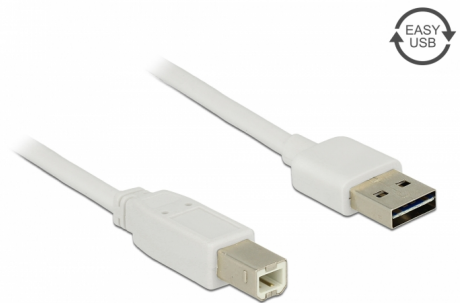

# Delock Καλώδιο EASY-USB 2.0 Τύπου-A αρσενικό > USB 2.0 Τύπου-B αρσενικό 1 m λευκό

## Περιγραφή

Αυτό το καλώδιο από τη Delock με EASY-USB αρσενικό μπορεί να συνδεθεί στη θηλυκή θύρα USB-A προς δύο κατευθύνσεις. Επομένως, η αρσενική θύρα μπορεί να χρησιμοποιηθεί και με τις δύο πλευρές και να κάνει εύκολη τη σύνδεση.

## Προδιαγραφές

- Συνδετήρας:
  - 1 x USB 2.0 Τύπου-A αναστρέψιμο αρσενικό >
  - 1 x USB 2.0 τύπου-B, αρσενικό
- Αρσενική θύρα USB-A που χρησιμοποιείται σε δύο κατευθύνσεις
- Μετρητής καλωδίου:
  - Γραμμή δεδομένων 28 AWG
  - γραμμή τροφοδοσίας 24 AWG
- Διάμετρος καλωδίου: περίπου 4,5 mm
- Επιχρυσωμένο βύσμα
- Χρώμα: λευκό
- Μήκος συμπεριλ. συνδέσμου: περ. 1 m