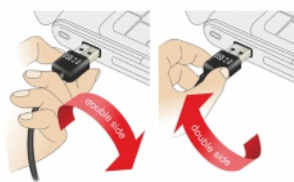

Περιεχόμενα συσκευασίας

- Καλώδιο

Εικόνες