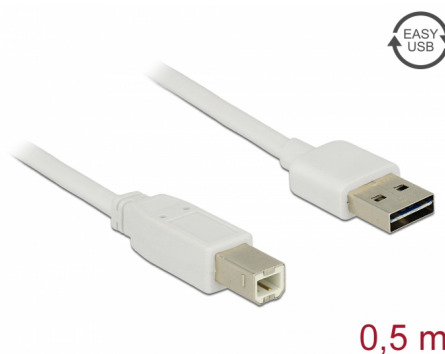

Delock Cablu cu conector tată EASY-USB 2.0 Tip-A > conector tată USB 2.0 Tip-B, de 0,5 m, albă

Descriere scurta

Acest cablu de la Delock cu mufă EASY-USB tată poate fi conectat la un port USB-A mamă în ambele direcții. Astfel, portul tată poate fi utilizat pe ambele părți, ceea ce face conectarea mai ușoară.

0,5 m

Nr. 83685

EAN: 4043619836857

Țara de origine: China

Pachet: Pungă din plastic
cu închidere tip fermoar

Detalii tehnice

- Conectori:
 - 1 x tată USB 2.0 Tip-A reversibil >
 - 1 x USB 2.0 Tip-B, tată
- Port tată USB-A utilizabile în ambele direcții
- Grosime cablu:
 - Linia de date 28 AWG
 - Linia de alimentare 24 AWG
- Diametru cablu: ca. 4,5 mm
- Conectori placat cu aur
- Culoare: albă
- Lungime, inclusiv conectori: cca. 0,5 m

Conector 1:	1 x tată USB 2.0 Tip-A reversibil
Conector 2:	1 x USB 2.0 Tip-B tată

Technical characteristics

Data transfer rate:	USB 2.0 up to 480 Mb/s
---------------------	------------------------

Physical characteristics

Pin finishing:	placat cu aur
Conductor gauge:	28 AWG data line 24 AWG power line
Lungime:	0,50 m
Colour:	alb