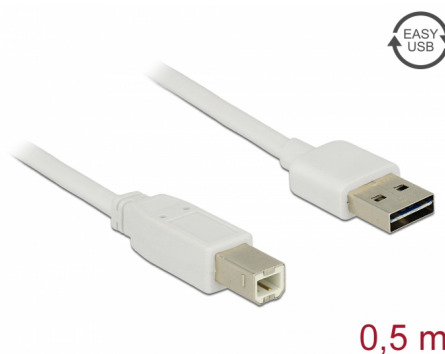

Delock Cavo EASY-USB 2.0 Tipo-A maschio > USB 2.0 Tipo-B maschio da 0,5 m bianco

Descrizione

Questo cavo da Delock con EASY-USB maschio può essere collegato alla porta USB-A femmina in entrambe le direzioni. Pertanto, la porta maschio può essere utilizzata su entrambi i lati per semplificare l'inserimento.

0,5 m

Articolo n. 83685

EAN: 4043619836857

Paese di origine: China

Pacchetto: Sacchetto in plastica con cerniera

Dettagli tecnici

- Connettori:
 - 1 x USB 2.0 Tipo-A reversibile maschio >
 - 1 x USB 2.0 Tipo-B maschio
- Porta USB-A maschio utilizzabile in entrambe le direzioni
- Sezione dei cavi:
 - Linea di dati 28 AWG
 - Linea di alimentazione 24 AWG
- Diametro cavo: ca. 4,5 mm
- Connettori dorato
- Colore: bianco
- Lunghezza con connettori: ca. 0,5 m

Connettore 1:	1 x USB 2.0 Tipo-A reversibile maschio
Connettore 2:	1 x USB 2.0 Tipo-B maschio

Technical characteristics

Data transfer rate:	USB 2.0 up to 480 Mb/s
---------------------	------------------------

Physical characteristics

Pin finishing:	dorato
Conductor gauge:	28 AWG data line 24 AWG power line
Lunghezza:	0,50 m
Colour:	bianco