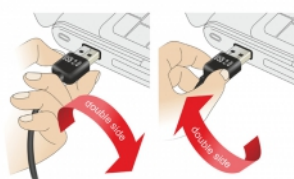

Περιεχόμενα συσκευασίας

- Καλώδιο

Εικόνες