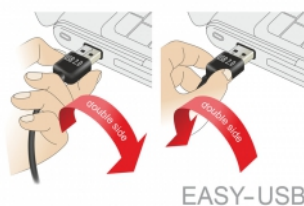

Περιεχόμενα συσκευασίας

- Καλώδιο

Εικόνες