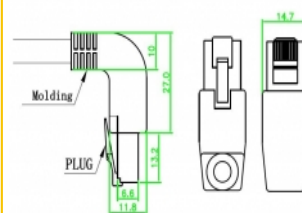

Delock Cablu de rețea RJ45 Cat.6A S/FTP unghiular în sus / drept 3 m

Descriere scurta

Acest cablu de rețea de la Delock este folosit pentru a conecta diferite echipamente de rețea, cum ar fi un patch panel sau un comutator. Priza în unghi permite o instalare eficientă din punct de vedere a spațiului în spații strâmte, în spatele aparatelor sau în dulapuri de rețea.

3 m

Nr. 83652

EAN: 4043619836529

Țara de origine: China

Pachet: Pungă din plastic
cu închidere tip fermoar

Detalii tehnice

- Conectori:
 - 1 x RJ45 tată unghiular în sus >
 - 1 x RJ45 tată drept
- Conectat 1:1
- Specificație Cat.6A
- S/FTP
- Cablu din cupru
- Grosime cablu: 26 AWG
- LS0H (fără halogen)
- Culoare: gri
- Diametru cablu: ca. 5,8 mm
- Lungime cablu: aprox. 3 m

Cerinte de sistem

- Un port RJ45 mamă disponibil

Pachetul contine

- Cablu Patch

Imagini

General

Specification:	Cat. 6A
----------------	---------

Interface

Conector 1:	1 x RJ45 tată
Conector 2:	1 x RJ45 tată

Physical characteristics

Cable length incl. connector:	3 m
Conductor material:	cupru
Conductor gauge:	26 AWG
Shielding:	S/FTP
Colour:	gri