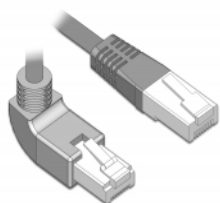

Delock Cablu de rețea RJ45 Cat.6A S/FTP unghiular în sus / drept 3 m

Descriere scurta

Acest cablu de rețea de la Delock este folosit pentru a conecta diferite echipamente de rețea, cum ar fi un patch panel sau un comutator. Priza în unghi permite o instalare eficientă din punct de vedere a spațiului în spații strâmte, în spatele aparatelor sau în dulapuri de rețea.

3 m

Nr. 83652

EAN: 4043619836529

Țara de origine: China

Pachet: Pungă din plastic
cu închidere tip fermoar

Detalii tehnice

- Conectori:
 - 1 x RJ45 tată unghiular în sus >
 - 1 x RJ45 tată drept
- Conectat 1:1
- Specificație Cat.6A
- S/FTP
- Cablu din cupru
- Grosime cablu: 26 AWG
- LS0H (fără halogen)
- Culoare: gri
- Diametru cablu: ca. 5,8 mm
- Lungime cablu: aprox. 3 m

Cerinte de sistem

- Un port RJ45 mamă disponibil

Pachetul contine

- Cablu Patch

Imagini

General

Specification:	Cat. 6A
----------------	---------

Interface

Conector 1:	1 x RJ45 tată
Conector 2:	1 x RJ45 tată

Physical characteristics

Cable length incl. connector:	3 m
Conductor material:	cupru
Conductor gauge:	26 AWG
Shielding:	S/FTP
Colour:	gri