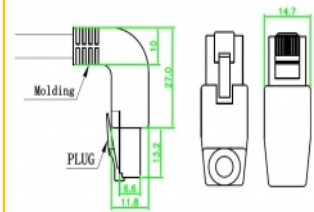

Delock Síťový kabel RJ45 Cat.6A S/FTP pravoúhlý nahoru / přímý 1 m

Popis

Tento síťový kabel od Delocku může být použit pro připojení různých síťových zařízení, např. NIC ke switchi nebo patch panelu. Pravoúhlý konektor umožňuje prostorově úspornou instalaci v těsných prostorách za spotřebiči nebo v síťových rozvaděčích.

1 m

Číslo produktu 83645

EAN: 4043619836451

Země původu: China

Balení: Plastová taška se zipem

Technické detaily

- Konektor:
 - 1 x RJ45 samec pravoúhlý nahoru >
 - 1 x RJ45 samec přímý
- 1:1 spojení
- Cat.6A specifikace
- S/FTP
- Měděný kabel
- Průřez kabelu: 26 AWG
- LS0H (bez halogenů)
- Barva: šedá
- Průměr kabelu: cca. 5,8 mm
- Délka kabelu: cca. 1 m

Systemové požadavky

- Volný port RJ45 samice

Obsah balení

- Patch kabel

Příslušenství

General

Specifikace:	Cat. 6A
--------------	---------

Interface

Konektor 1:	1 x RJ45 samec
Konektor 2:	1 x RJ45 samec

Physical characteristics

Cable length incl. connector:	1 m
Conductor material:	měď
Conductor gauge:	26 AWG
Shielding:	S/FTP
Barva:	šedá