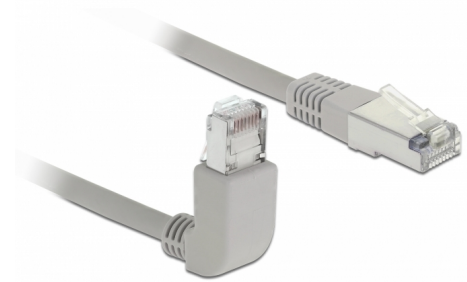

Delock Síťový kabel RJ45 Cat.6A S/FTP pravoúhlý nahoru / přímý 1 m

Popis

Tento síťový kabel od Delocku může být použit pro připojení různých síťových zařízení, např. NIC ke switchi nebo patch panelu. Pravoúhlý konektor umožňuje prostorově úspornou instalaci v těsných prostorách za spotřebiči nebo v síťových rozvaděčích.

1 m

Číslo produktu 83645

EAN: 4043619836451

Země původu: China

Balení: Plastová taška se zipem

Technické detaily

- Konektor:
 - 1 x RJ45 samec pravoúhlý nahoru >
 - 1 x RJ45 samec přímý
- 1:1 spojení
- Cat.6A specifikace
- S/FTP
- Měděný kabel
- Průřez kabelu: 26 AWG
- LS0H (bez halogenů)
- Barva: šedá
- Průměr kabelu: cca. 5,8 mm
- Délka kabelu: cca. 1 m

Systemové požadavky

- Volný port RJ45 samice

Obsah balení

- Patch kabel

Příslušenství

General

Specifikace:	Cat. 6A
--------------	---------

Interface

Konektor 1:	1 x RJ45 samec
Konektor 2:	1 x RJ45 samec

Physical characteristics

Cable length incl. connector:	1 m
Conductor material:	měď
Conductor gauge:	26 AWG
Shielding:	S/FTP
Barva:	šedá