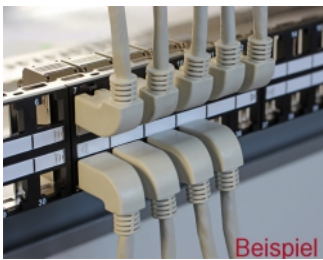

Delock Síťový kabel RJ45 Cat.6A S/FTP pravoúhlý nahoru / přímý 1 m

Popis

Tento síťový kabel od Delocku může být použit pro připojení různých síťových zařízení, např. NIC ke switchi nebo patch panelu. Pravoúhlý konektor umožňuje prostorově úspornou instalaci v těsných prostorách za spotřebiči nebo v síťových rozvaděčích.

Systemové požadavky

- Volný port RJ45 samice

Obsah balení

- Patch kabel

Příslušenství

General

Specifikace:	Cat. 6A
--------------	---------

Interface