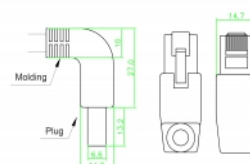

Delock Cablu de rețea RJ45 Cat.6A S/FTP unghiular în sus / drept 0,5 m

Descriere scurta

Acest cablu de rețea de la Delock este folosit pentru a conecta diferite echipamente de rețea, cum ar fi un patch panel sau un comutator. Priza în unghi permite o instalare eficientă din punct de vedere a spațiului în spații strâmte, în spatele aparatelor sau în dulapuri de rețea.

0,5 m

Nr. 83644

EAN: 4043619836444

Țara de origine: China

Pachet: Pungă din plastic
cu închidere tip fermoar

Detalii tehnice

- Conectori:
 - 1 x RJ45 tată unghiular în sus >
 - 1 x RJ45 tată drept
- Conectat 1:1
- Specificație Cat.6A
- S/FTP
- Cablu din cupru
- Grosime cablu: 26 AWG
- LS0H (fără halogen)
- Culoare: gri
- Diametru cablu: ca. 5,8 mm
- Lungime cablu: aprox. 0,5 m

Cerinte de sistem

- Un port RJ45 mamă disponibil

Pachetul contine

- Cablu Patch

Imagini

General

Specification:	Cat. 6A
----------------	---------

Interface

Conector 1:	1 x RJ45 tată
Conector 2:	1 x RJ45 tată

Physical characteristics

Cable length incl. connector:	0,5 m
Conductor material:	cupru
Conductor gauge:	26 AWG
Shielding:	S/FTP
Colour:	gri