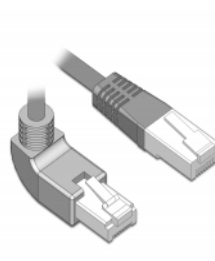

Delock Cablu de rețea RJ45 Cat.6A S/FTP unghiular în sus / drept 0,5 m

Descriere scurta

Acest cablu de rețea de la Delock este folosit pentru a conecta diferite echipamente de rețea, cum ar fi un patch panel sau un comutator. Priza în unghi permite o instalare eficientă din punct de vedere a spațiului în spații strâmte, în spatele aparatelor sau în dulapuri de rețea.

0,5 m

Nr. 83644

EAN: 4043619836444

Țara de origine: China

Pachet: Pungă din plastic
cu închidere tip fermoar

Detalii tehnice

- Conectori:
 - 1 x RJ45 tată unghiular în sus >
 - 1 x RJ45 tată drept
- Conectat 1:1
- Specificație Cat.6A
- S/FTP
- Cablu din cupru
- Grosime cablu: 26 AWG
- LS0H (fără halogen)
- Culoare: gri
- Diametru cablu: ca. 5,8 mm
- Lungime cablu: aprox. 0,5 m

Cerinte de sistem

- Un port RJ45 mamă disponibil

Pachetul contine

- Cablu Patch

Imagini

General

Specification:	Cat. 6A
----------------	---------

Interface

Conector 1:	1 x RJ45 tată
Conector 2:	1 x RJ45 tată

Physical characteristics

Cable length incl. connector:	0,5 m
Conductor material:	cupru
Conductor gauge:	26 AWG
Shielding:	S/FTP
Colour:	gri