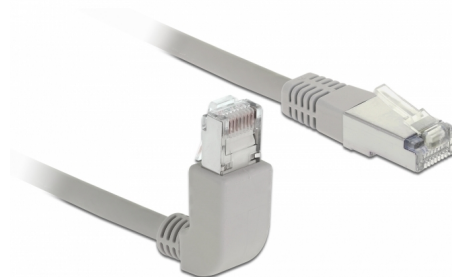

Delock Cablu de rețea RJ45 Cat.6A S/FTP unghiular în sus / drept 0,5 m

Descriere scurta

Acest cablu de rețea de la Delock este folosit pentru a conecta diferite echipamente de rețea, cum ar fi un patch panel sau un comutator. Priza în unghi permite o instalare eficientă din punct de vedere a spațiului în spații strâmte, în spatele aparatelor sau în dulapuri de rețea.

0,5 m

Nr. 83644

EAN: 4043619836444

Țara de origine: China

Pachet: Pungă din plastic
cu închidere tip fermoar

Detalii tehnice

- Conectori:
 - 1 x RJ45 tată unghiular în sus >
 - 1 x RJ45 tată drept
- Conectat 1:1
- Specificație Cat.6A
- S/FTP
- Cablu din cupru
- Grosime cablu: 26 AWG
- LS0H (fără halogen)
- Culoare: gri
- Diametru cablu: ca. 5,8 mm
- Lungime cablu: aprox. 0,5 m

Cerinte de sistem

- Un port RJ45 mamă disponibil

Pachetul contine

- Cablu Patch

Imagini

General

Specification:	Cat. 6A
----------------	---------

Interface

Conector 1:	1 x RJ45 tată
Conector 2:	1 x RJ45 tată

Physical characteristics

Cable length incl. connector:	0,5 m
Conductor material:	cupru
Conductor gauge:	26 AWG
Shielding:	S/FTP
Colour:	gri