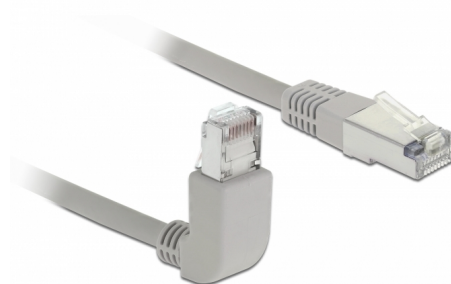

# Delock Καλώδιο δικτύου RJ45 Cat.6A S/FTP γωνία προς τα πάνω / ευθεία 0,5 μ

## Περιγραφή

Αυτό το καλώδιο δικτύου της Delock μπορεί να χρησιμοποιηθεί για σύνδεση διαφορετικών συσκευών σε δίκτυο, π.χ. ένα NIC σε ένα πίνακα βυσμάτων ή συνδέσεων. Η γωνιακή σύνδεση δίνει τη δυνατότητα εγκατάστασης σε στενά σημεία πίσω από τις συσκευές ή τη συρματώσεις δικτύου.

## Προδιαγραφές

- Συνδετήρας:
  - 1 x RJ45 αρσενικό γωνία προς τα πάνω >
  - 1 x αρσενικό RJ45 σε ευθεία
- 1:1 συνδέθηκε
- Προδιαγραφές Cat.6A
- S/FTP
- Καλώδιο από χαλκό
- Μετρητής καλωδίου: 26 AWG
- LS0H (δεν περιέχει αλογόνο)
- Χρώμα: γκρί
- Διάμετρος καλωδίου: περίπου 5,8 mm
- Μήκος καλωδίου: περ. 0,5 m