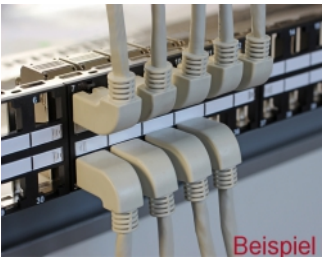

Περιεχόμενα συσκευασίας

- Καλώδιο προσωρινής σύνδεσης

Εικόνες