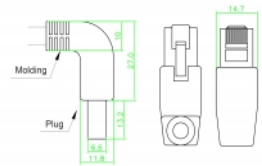

Περιεχόμενα συσκευασίας

- Καλώδιο προσωρινής σύνδεσης

Εικόνες