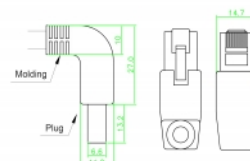

0,5 m

Číslo produktu 83644

EAN: 4043619836444

Země původu: China

Balení: Plastová taška se zipem

Technické detaily

- Konektor:
 - 1 x RJ45 samec pravoúhlý nahoru >
 - 1 x RJ45 samec přímý
- 1:1 spojení
- Cat.6A specifikace
- S/FTP
- Měděný kabel
- Průřez kabelu: 26 AWG
- LS0H (bez halogenů)
- Barva: šedá
- Průměr kabelu: cca. 5,8 mm
- Délka kabelu: cca. 0,5 m

Systemové požadavky

- Volný port RJ45 samice

Obsah balení

- Patch kabel

Příslušenství

General

Specifikace:	Cat. 6A
--------------	---------

Interface

Konektor 1:	1 x RJ45 samec
Konektor 2:	1 x RJ45 samec

Physical characteristics

Cable length incl. connector:	0,5 m
Conductor material:	měď
Conductor gauge:	26 AWG
Shielding:	S/FTP
Barva:	šedá