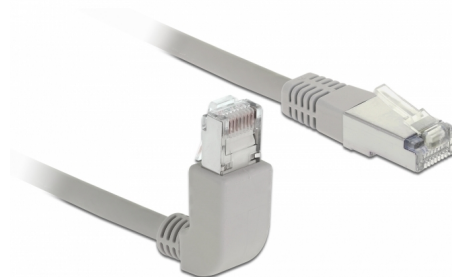

Delock Síťový kabel RJ45 Cat.6A S/FTP pravoúhlý nahoru / přímý 0,5 m

Popis

Tento síťový kabel od Delocku může být použit pro připojení různých síťových zařízení, např. NIC ke switchi nebo patch panelu. Pravoúhlý konektor umožňuje prostorově úspornou instalaci v těsných prostorách za spotřebiči nebo v síťových rozvaděčích.

0,5 m

Číslo produktu 83644

EAN: 4043619836444

Země původu: China

Balení: Plastová taška se zipem

Technické detaily

- Konektor:
 - 1 x RJ45 samec pravoúhlý nahoru >
 - 1 x RJ45 samec přímý
- 1:1 spojení
- Cat.6A specifikace
- S/FTP
- Měděný kabel
- Průřez kabelu: 26 AWG
- LS0H (bez halogenů)
- Barva: šedá
- Průměr kabelu: cca. 5,8 mm
- Délka kabelu: cca. 0,5 m

Systemové požadavky

- Volný port RJ45 samice

Obsah balení

- Patch kabel

Příslušenství

General

Specifikace:	Cat. 6A
--------------	---------

Interface

Konektor 1:	1 x RJ45 samec
Konektor 2:	1 x RJ45 samec

Physical characteristics

Cable length incl. connector:	0,5 m
Conductor material:	měď
Conductor gauge:	26 AWG
Shielding:	S/FTP
Barva:	šedá