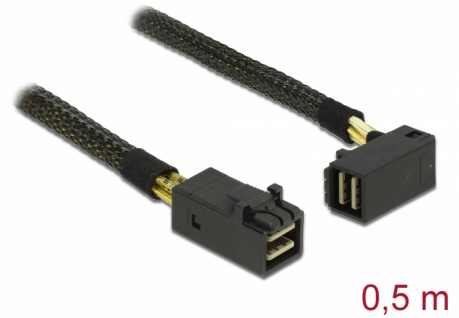

Delock Καλώδιο Mini SAS HD SFF-8643 > Mini SAS HD SFF-8643 με γωνία 0,5 μ.

Περιγραφή

Αυτό το καλώδιο SAS από τη Delock μπορεί να χρησιμοποιηθεί για τη σύνδεση εσωτερικών συσκευών, π.χ. μια βασική πλακέτα με σύνδεσμο Mini SAS HD SFF-8643 σε έναν ελεγκτή με σύνδεσμο Mini SAS HD SFF-8643.

Αρ. προϊόντος 83621

EAN: 4043619836215

Χώρα προέλευσης:
Taiwan, Republic of
China

Συσκευασία: Τσαντάκι με
φερμουάρ

Προδιαγραφές

- Συνδετήρας:
1 x αρσενικό Mini SAS HD SFF-8643 >
1 x αρσενικό Mini SAS HD SFF-8643 με γωνία
- Προδιαγραφές Serial Attached SCSI (SAS)
- Ρυθμός μεταφοράς δεδομένων της τάξης των 12 Gb/s
- Μετρητής καλωδίου: 30 AWG
- Μήκος συμπεριλ. συνδέσμου: περ. 0,5 m

Απαιτήσεις συστήματος

- Ελεύθερη διεπαφή Mini SAS HD

Περιεχόμενα συσκευασίας

- Καλώδιο Mini SAS HD