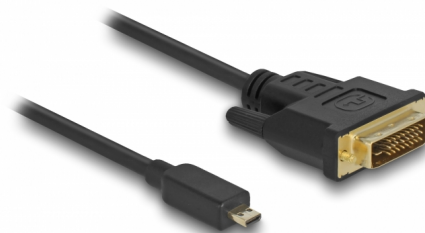

# Delock Câble HDMI Micro-D mâle > DVI 24+1 mâle 2 m

## Description

Ce câble vous permet de connecter des appareils photo numériques, des caméscopes ou d'autres appareils dotés d'un port Micro HDMI sur un moniteur DVI.

2 m

**N° produit 83586**

EAN: 4043619835867

## Détails techniques

- Connecteur :  
Micro HDMI D mâle 19 broches >  
DVI-D (Dual Link) 24+1 mâles
- Spécification High Speed HDMI
- Connecteur DVI avec vis
- 1 x noyau en ferrite
- Jauge de câble : 34 AWG
- Diamètre du câble : env. 4,8 mm
- Connecteur plaqué or
- Débit de données jusqu'à 5,1 Go/s
- Résolution jusqu'à 1920 x 1200 @ 60 Hz (selon le moniteur et votre système)
- Couleur : noir
- Longueur du câble : env. 2 m