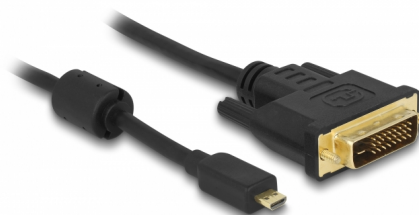

Delock Câble HDMI Micro-D mâle > DVI 24+1 mâle 1 m

Description

Ce câble vous permet de connecter des appareils photo numériques, des caméscopes ou d'autres appareils dotés d'un port Micro HDMI sur un moniteur DVI.

1 m

N° produit 83585

EAN: 4043619835850

Pays d'origine: China

Emballage: Poly bag

Détails techniques

- Connecteur :
Micro HDMI D mâle 19 broches >
DVI-D (Dual Link) 24+1 mâles
- Spécification High Speed HDMI
- Connecteur DVI avec vis
- 1 x noyau en ferrite
- Jauge de câble : 34 AWG
- Diamètre du câble : env. 4,8 mm
- Connecteur plaqué or
- Débit de données jusqu'à 5,1 Go/s
- Résolution jusqu'à 1920 x 1200 @ 60 Hz (selon le moniteur et votre système)
- Couleur : noir
- Longueur du câble : env. 1 m