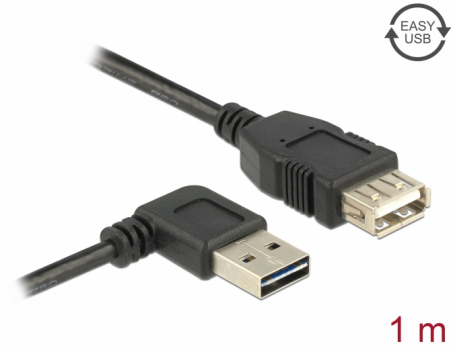

Delock Bővítő kábel EASY-USB 2.0-s A- típusú csatlakozódugó, ívelt bal / jobb > USB 2.0 A-típusú hüvely 1 m

Leírás

Ez az EASY-USB-csatlakozódugóval ellátott Delock kábel az USB-A-csatlakozóhüvelybe csatlakoztatható mindkét irányban. Emiatt a csatlakozódugó két irányban használható, ami egyszerűvé teszi a csatlakoztatást.

Tételszám 83551

EAN: 4043619835515

Származási hely: China

Csomag: Zárható műanyag tasak

Műszaki adatok

- Csatlakozó:
 - 1 x USB 2.0-s-A típusú, fordított csatlakozódugó, ívelt bal / jobb >
 - 1 x USB 2.0 A-típusú hüvely
- USB-A-csatlakozódugó mindkét irányban használható
- Kábel vastagsága:
 - 28 AWG adatvezeték
 - 24 AWG tápvezeték
- Kábelátmérő: kb. 4,5 mm
- Aranyozott csatlakozó
- Szín: fekete
- Hosszúság (a csatlakozóval együtt): kb. 1 m

Csatlakozó 1:	1 x USB 2.0-s-A típusú, fordított csatlakozódugó, ívelt bal / jobb
Csatlakozó 2:	1 x USB 2.0 A-típusú hüvely

Technical characteristics

Sebességű adatátvitel:	Legfeljebb 480 Mb/mp USB 2.0
------------------------	------------------------------

Physical characteristics

Tű bevonata:	aranyozott
Conductor gauge:	28 AWG adatvezeték 24 AWG tápvezeték
Hosszúság:	1 m
Szín:	fekete