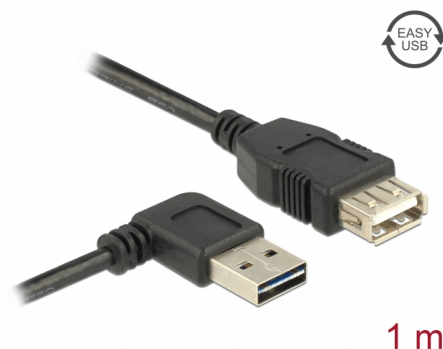

Delock Przewód przedłużający EASY-USB 2.0 Typu-A, wtyk męski, kątowy, w lewo / w prawo > USB 2.0 Typ-A żeński 1 m

Opis

Ten przewód firmy Delock z męskim wtykiem EASY-USB można podłączać do żeńskiego portu USB-A dowolną stroną. W ten sposób męski port można używać dwustronnie, co ułatwia jego podłączanie.

Numer artykułu 83551

EAN: 4043619835515

Kraj pochodzenia: China

Opakowanie: Torba na zamek błyskawiczny

Szczegóły techniczne

- Złącze:
 - 1 x USB 2.0 Typu-A, odwracalny wtyk męski, kątowy, w lewo/w prawo >
 - 1 x USB 2.0 Typ-A żeńskie
- Męski port USB-A używane w dwóch kierunkach
- Średnica kabla:
 - linia danych 28 AWG
 - linia zasilania 24 AWG
- Średnica kabla: ok. 4,5 mm
- Połączane złącze
- Kolor: czarny
- Długość ze złączami: ok. 1 m

Złącze 1:	1 x USB 2.0 Typu-A, odwracalny wtyk męski, kątowny, w lewo/w prawo
Złącze 2:	1 x USB 2.0 Typ-A żeński

Technical characteristics

Szybkość transmisji danych:	USB 2.0 do 480 Mb/s
-----------------------------	---------------------

Physical characteristics

Wykończenie pinów:	pozlacane
Conductor gauge:	linia danych 28 AWG linia zasilania 24 AWG
Długość:	1 m
Kolor:	czarny