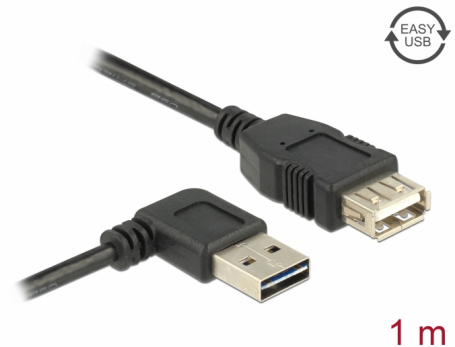

Delock Καλώδιο επέκτασης EASY-USB 2.0 τύπου-A αρσενικό με γωνία προς τα αριστερά / δεξιά > USB 2.0 τύπου-A, θηλυκό 1 m

Περιγραφή

Αυτό το καλώδιο από τη Delock με EASY-USB αρσενικό μπορεί να συνδεθεί στη θηλυκή θύρα USB-A προς δύο κατευθύνσεις. Επομένως, η αρσενική θύρα μπορεί να χρησιμοποιηθεί και με τις δύο πλευρές και να κάνει εύκολη τη σύνδεση.

Αρ. προϊόντος 83551

EAN: 4043619835515

Χώρα προέλευσης: China

Συσκευασία: Τσαντάκι με φερμουάρ

Προδιαγραφές

- Συνδετήρας:
 - 1 x USB 2.0 τύπου-A αναστρέψιμο αρσενικό με γωνία προς τα αριστερά / δεξιά >
 - 1 x USB 2.0 τύπου-A, θηλυκό
- Αρσενική θύρα USB-A που χρησιμοποιείται σε δύο κατευθύνσεις
- Μετρητής καλωδίου:
 - Γραμμή δεδομένων 28 AWG
 - γραμμή τροφοδοσίας 24 AWG
- Διάμετρος καλωδίου: περίπου 4,5 mm
- Επιχρυσωμένο βύσμα
- Χρώμα: μαύρο
- Μήκος συμπεριλ. συνδέσμου: περ. 1 m

Συνδετήρας 1:	1 x USB 2.0 τύπου-A αναστρέψιμο αρσενικό με γωνία προς τα αριστερά / δεξιά
Συνδετήρας 2:	1 x USB 2.0 Τύπου-A, θηλυκό

Technical characteristics

Ρυθμός μεταφοράς δεδομένων:	USB 2.0 έως 480 Mb/s
-----------------------------	----------------------

Physical characteristics

Τελείωμα ακίδας:	επιχρυσωμένη
Conductor gauge:	Γραμμή δεδομένων 28 AWG γραμμή τροφοδοσίας 24 AWG
Μήκος:	1 m
Χρώμα:	μαύρο