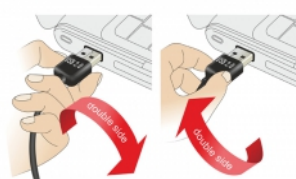

Obsah balení

- Kabel

Příslušenství