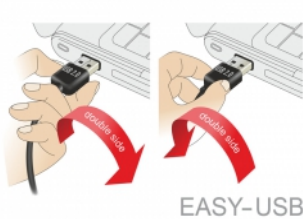

Delock Kabel EASY-USB 2.0 Tipa-A kutni muški prema gore / prema dolje > USB 2.0 Tipa-B muški 5 m

Opis

Ovaj Delock kabel s EASY-USB muškim priključkom može se ukopčati u USB-A ženski priključak u oba smjera. Na taj način se muški priključak može koristiti s obje strane što olakšava ukopčavanje.

Preduvjeti sustava

- Osobno ili prijenosno računalo sa slobodnim USB Tipa-A priključkom
- Uređaj s USB priključkom Tipa-B

Sadržaj pakiranja

- Kabel

Slike

EASY-USB

PCB with both
sided contacts

contacts