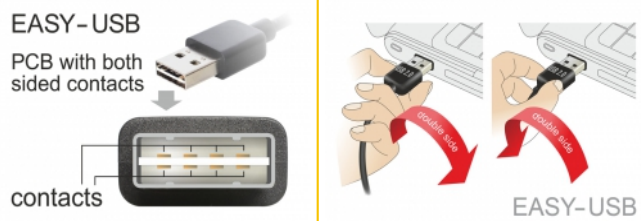

Delock Kabel EASY-USB 2.0 Tipa-A kutni muški prema gore / prema dolje > USB 2.0 Tipa-B muški 3 m

Opis

Ovaj Delock kabel s EASY-USB muškim priključkom može se ukopčati u USB-A ženski priključak u oba smjera. Na taj način se muški priključak može koristiti s obje strane što olakšava ukopčavanje.

3 m

Predmet br. 83541

EAN: 4043619835416

Zemlja podrijetla: China

Pakiranje: Plastična vrećica sa zip zatvaračem

Tehnički podaci

- Priključak:
 - 1 x USB 2.0 Tipa-A reverzibilni muški kutni prema gore / prema dolje >
 - 1 x USB 2.0 Tipa-B, muški
- USB-A muški priključak iskoristivi u oba smjera
- Presjek kabela:
 - AWG 28 podatkovni vod
 - AWG 28 vod napajanja
- Promjer kabela: cca 3,8 mm
- Pozlaćeni priključak
- Boja: crno
- Duljina zajedno s priključkom: oko 3 m

Preduvjeti sustava

- Osobno ili prijenosno računalo sa slobodnim USB Tipa-A priključkom
- Uređaj s USB priključkom Tipa-B

Sadržaj pakiranja

- Kabel

Slike

General

Tehnički podaci:	USB 2.0
------------------	---------

Interface

Priključak 1:	1 x USB 2.0 Tipa-A reverzibilni muški kutni prema gore / prema dolje
Priključak 2:	1 x USB 2.0 Tipa-B muški

Technical characteristics

Brzina prijenosa podataka:	USB 2.0 do 480 Mb/s
----------------------------	---------------------