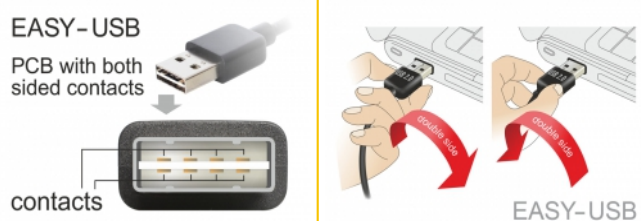

Delock Καλώδιο EASY-USB 2.0 τύπου-A αρσενικό με γωνία προς τα πάνω / κάτω > USB 2.0 τύπου-B αρσενικό 3 μ.

Περιγραφή

Αυτό το καλώδιο από τη Delock με EASY-USB αρσενικό μπορεί να συνδεθεί στη θηλυκή θύρα USB-A προς δύο κατευθύνσεις. Επομένως, η αρσενική θύρα μπορεί να χρησιμοποιηθεί και με τις δύο πλευρές και να κάνει εύκολη τη σύνδεση.

3 m

Αρ. προϊόντος 83541

EAN: 4043619835416

Χώρα προέλευσης: China

Συσκευασία: Τσαντάκι με φερμουάρ

Προδιαγραφές

- Συνδετήρας:
 - 1 x USB 2.0 τύπου-A αναστρέψιμο αρσενικό με γωνία προς τα πάνω / κάτω >
 - 1 x USB 2.0 τύπου-B, αρσενικό
- Αρσενική θύρα USB-A που χρησιμοποιείται σε δύο κατευθύνσεις
- Μετρητής καλωδίου:
 - Γραμμή δεδομένων 28 AWG
 - γραμμή τροφοδοσίας 28 AWG
- Διάμετρος καλωδίου: περίπου 3,8 mm
- Επιχρυσωμένο βύσμα
- Χρώμα: μαύρο
- Μήκος συμπεριλ. συνδέσμου: περ. 3 m

Απαιτήσεις συστήματος

- Η/Υ ή Φορητός υπολογιστής με ελεύθερη Θύρα USB τύπου-A

- Συσκευή με θύρα USB τύπου-B

Περιεχόμενα συσκευασίας

- Καλώδιο

Εικόνες

General

Προδιαγραφές:	USB 2.0
---------------	---------

Interface

Συνδετήρας 1:	1 x USB 2.0 τύπου-A αναστρέψιμο αρσενικό με γωνία προς τα πάνω / κάτω
Συνδετήρας 2:	1 x USB 2.0 Τύπου-B αρσενικό

Technical characteristics

Ρυθμός μεταφοράς δεδομένων:	USB 2.0 έως 480 Mb/s
-----------------------------	----------------------