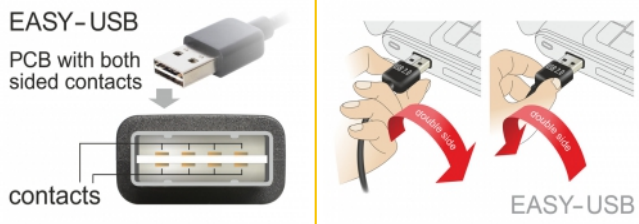

Contenu de l'emballage

- Câble

Image