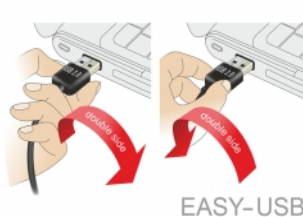

Delock Kabel EASY-USB 2.0 Typ-A samec pravoúhlý nahoru / dolů > USB 2.0 Typ-B samec 3 m

Popis

Tento kabel od Delocku s EASY-USB samec může být připojen do portu USB-A samice oběma směry. Díky tomu lze port samce použít v obou polohách a dělá tak připojení kabelu snadné.

Systémové požadavky

- PC nebo notebook s volným USB Typ-A portem
- Zařízení s portem USB Typ-B

Obsah balení

- Kabel

Příslušenství

EASY-USB

PCB with both
sided contacts

contacts